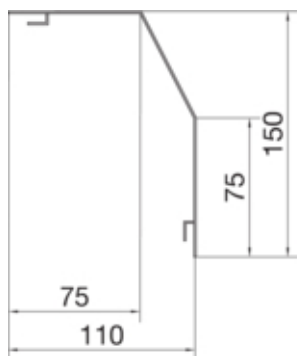

Profilé de recouvr RK150 PVC gc

RK1507035

Matières

Couleur RAL	RAL 7035 - Gris clair
Couleur	gris clair
Matière	PVC
Groupe de matériau	plastique
Type de traitement de surface	non traitée

Dimensions

Longueur	2000 mm
Hauteur de goulotte	110 mm
Largeur de goulotte	150 mm