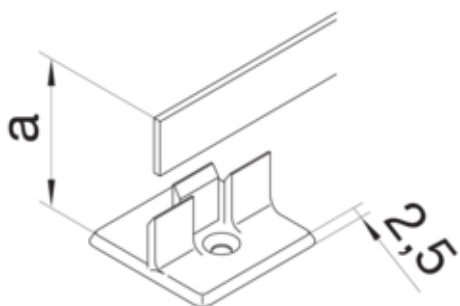

Séparation 91mm L= 2000mm

BKTWK91

#### Dimensions

Hauteur nominale	93,5 mm
Longueur	2000 mm