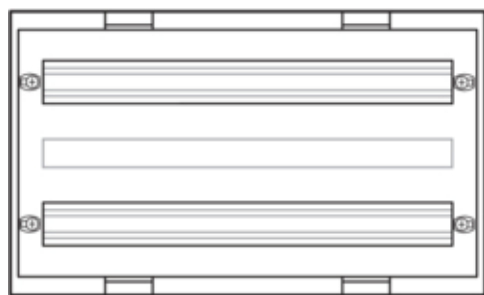

Kit, UniversN, 300x500mm, 2x24module

UD22B6

Matières

Couleur RAL	RAL 9010 - Blanc pur
Couleur	blanc
Matière	matière plastique

Dimensions

Profondeur produit installé	125 mm
Hauteur produit installé	300 mm
Largeur produit installé	500 mm

Connexion

Nombre d'unités d'emplacement sur un kit	96
--	----

Equipement

Nombre rangées	2
Nombre de travée de large	2
Accessoirable	non
Nombre de rails	2