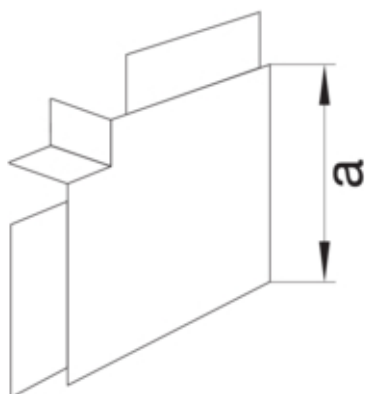

Angle plat, LF/LFH 30045, blanc paloma

M61859010

Architecture

Mode de fixation maintenu par le couvercle

Compatibilité

Compatibilité produits LF, LFF

Porte, couvercle

Couvercle avec joint -

Matières

Couleur RAL RAL 9010 - Blanc pur
Couleur blanc paloma
Matière PC-ABS
Type de traitement de surface non traitée

Dimensions

Hauteur de goulotte 30 mm
Largeur de goulotte 45 mm
Mesure a 60 mm

Configuration

Plage angulaire 90 °

Accessoires inclus

Configuration de la pièce de forme Moulé

Standards

Homologations EN50085-2-1

Sécurité

Sans halogène oui

Conditions d'utilisation