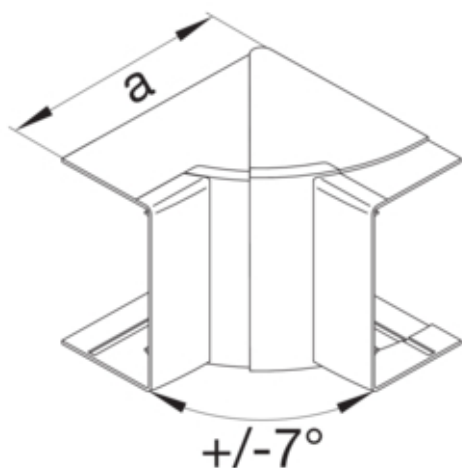

Angle intérieur variable LF60060, gris

LFF300647030

Architecture

Mode de fixation clipsé

Connectivité

Accessoires d'alignement Sans éclisses

Porte, couvercle

Couvercle avec joint Non

Matières

Couleur RAL RAL 7030 - Gris pierre
Couleur gris
Matière ABS
Groupe de matériau plastique
Type de traitement de surface non traitée

Dimensions

Hauteur de goulotte 30 mm
Largeur de goulotte 57 mm
Mesure a 105 mm

Configuration

Plage angulaire 83/97 °

Accessoires inclus

Configuration de la pièce de forme Moulé

Équipement

Éclisses incluses oui

Utilisation

Type produit cheminement de cable Angle intérieur variable