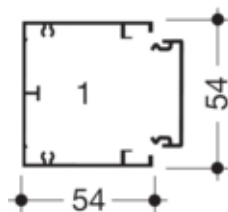

Socle goul install Alu 50050, BlancPaloma

GBA5005019010

Compatibilité

Format appareillages compatibles	45x45 mm
----------------------------------	----------

Connectivité

Accessoires d'alignement	Eclisses en références séparées
--------------------------	---------------------------------

Capacité

Contenance maximum en câbles (Ø 11 mm à 50% de remplissage)	15/25
---	-------

Porte, couvercle

Montage du couvercle	Intérieur
Largeur du couvercle	45 mm
Nombre de couvercles pouvant être montés	1

Matières

Couleur RAL	RAL 9010 - Blanc pur
Couleur	blanc paloma
Matière	aluminium
Groupe de matériau	aluminium
Type de traitement de surface	laqué

Dimensions

Hauteur de goulotte	54 mm
Largeur de goulotte	54 mm