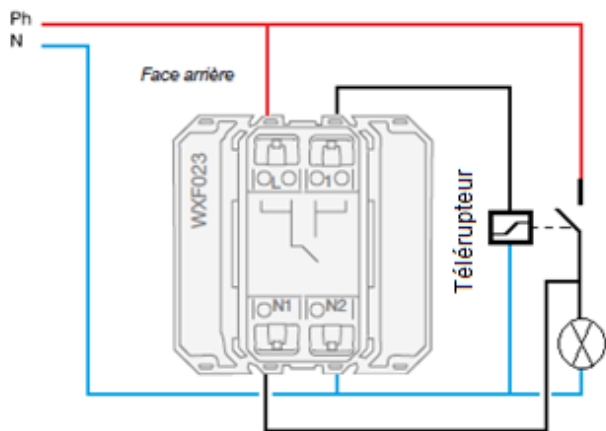

Résidentiel

Essensya

Support WE451 et plaque
WExxx

Poussoir témoin WXF023
et enjoliveur WXD011x

Raccordement BP avec
voyant Témoin
Commande d'un télérupteur

:hager

Sommaire

Raccordement BP avec Voyant Témoin.....	1
--	---

Raccordement BP avec Voyant Témoin.

Le voyant se clipse entre N1 et N2.

Fonction Témoin :

Le voyant est allumé en même temps que la lampe.