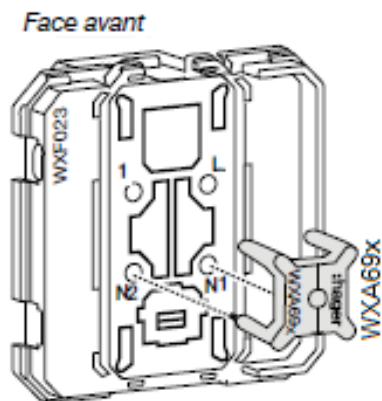

Résidentiel

Essensya

Support WE451 et plaque
WExxx

Poussoir témoin WXF023
et enjoliveur WXD011x

Raccordement BP avec
voyant Témoin
Commande d'un télérupteur

:hager

Sommaire

Raccordement BP avec Voyant Témoin.....	1
--	---

Raccordement BP avec Voyant Témoin.

Le voyant se clipse entre N1 et N2.

Fonction Témoin :

Le voyant est allumé en même temps que la lampe.