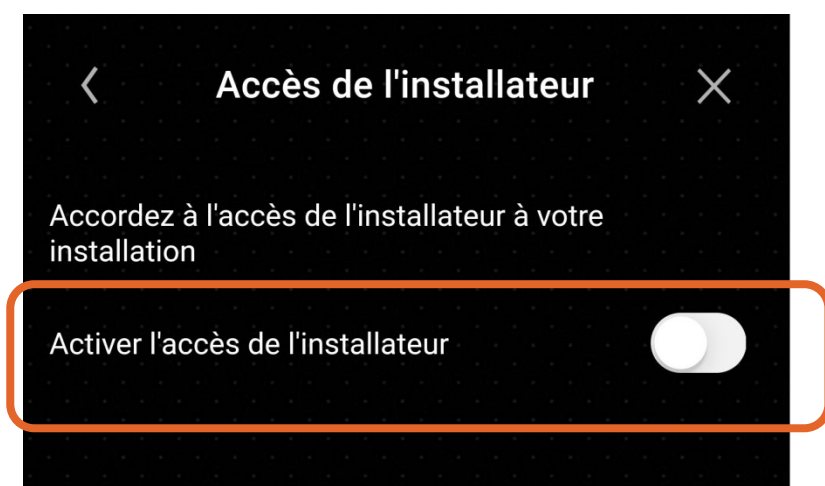

- Activez ou désactivez l'accès de votre installateur