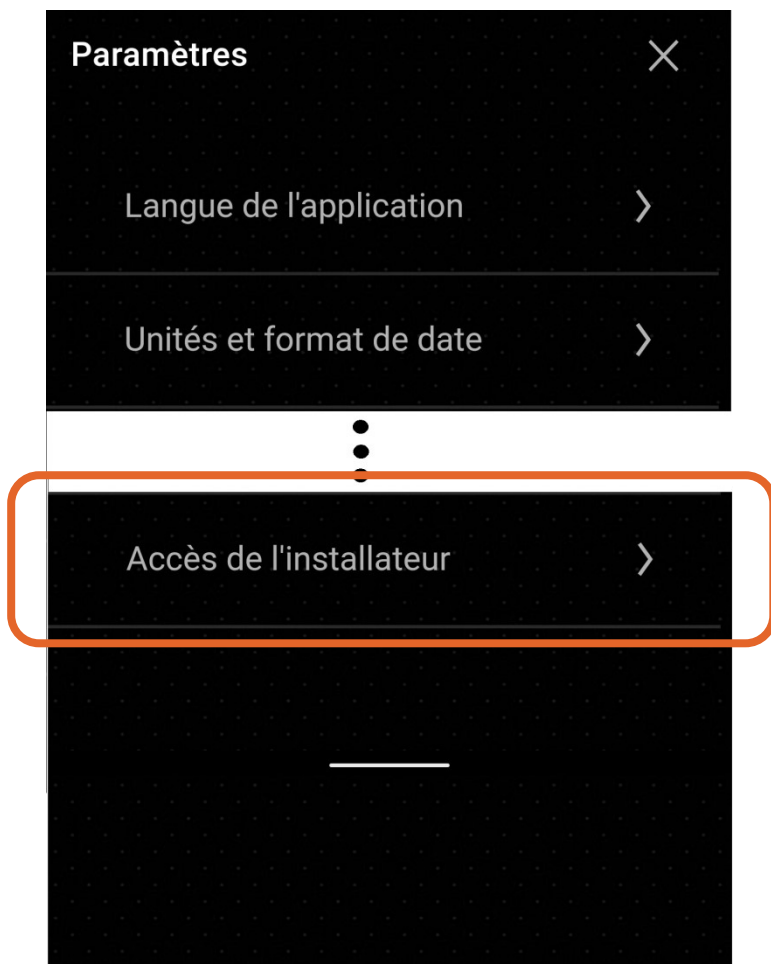

- Cliquez sur « Accès de l'installateur »