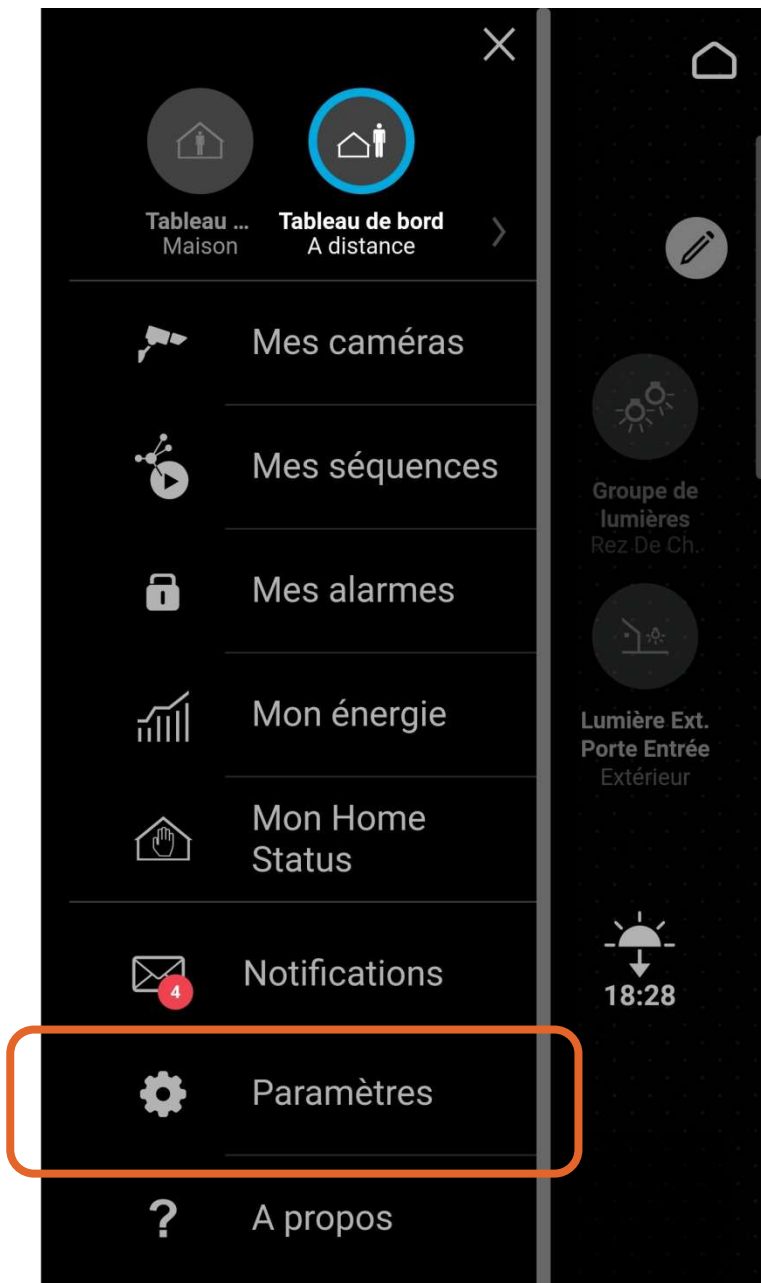

## Sommaire

Donner l'accès à votre installateur ..... 1

# Donner l'accès à votre installateur

En tant qu'administrateur de votre système, vous pouvez autoriser votre installateur à accéder à votre installation.

- A partir de votre application domovea, cliquez sur l'icône « Menu »